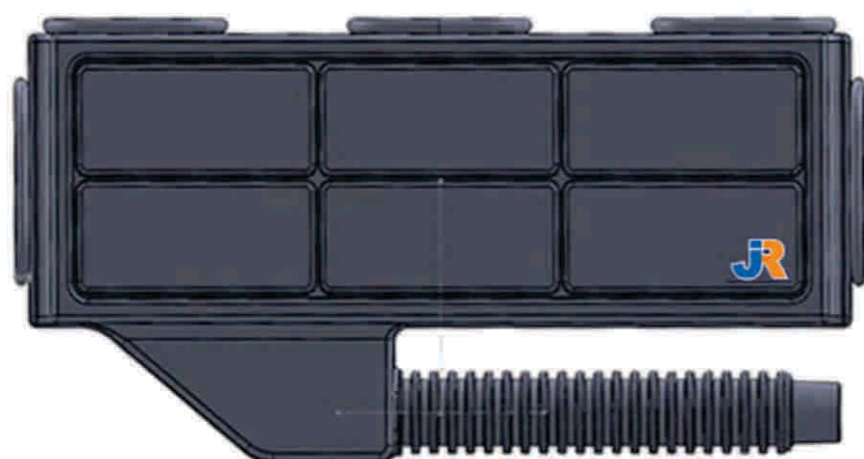

Caja para Preinstalación UNIVERSAL de aire acondicionado tipo split

Manual de Instalación

① PREPARAR

② POSICIONAR

③ AMURAR

Medidas aprox: 60mm ancho x
175 mm alto x 375 mm largo

④ DRENAJE FLEXIBLE

⑤ CORTAR