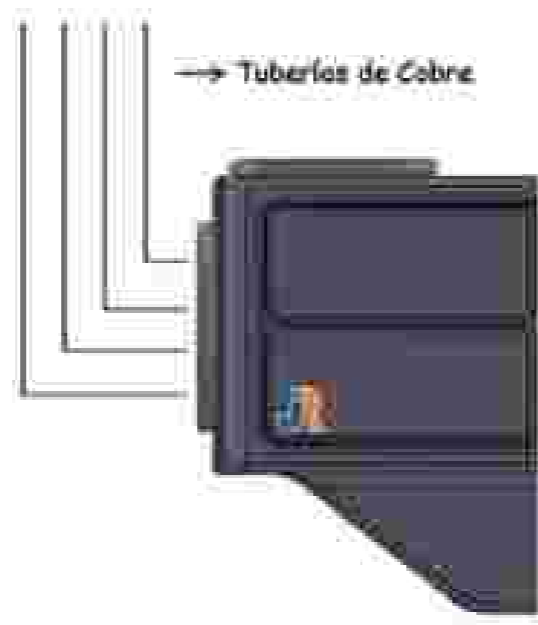

Caja para Preinstalación UNIVERSAL de aire acondicionado tipo split

Manual de Instalación

① PREPARAR

② POSICIONAR

③ AMURAR

Medidas aprox: 60mm ancho x
175 mm alto x 375 mm largo

④ DRENAJE FLEXIBLE

⑤ CORTAR