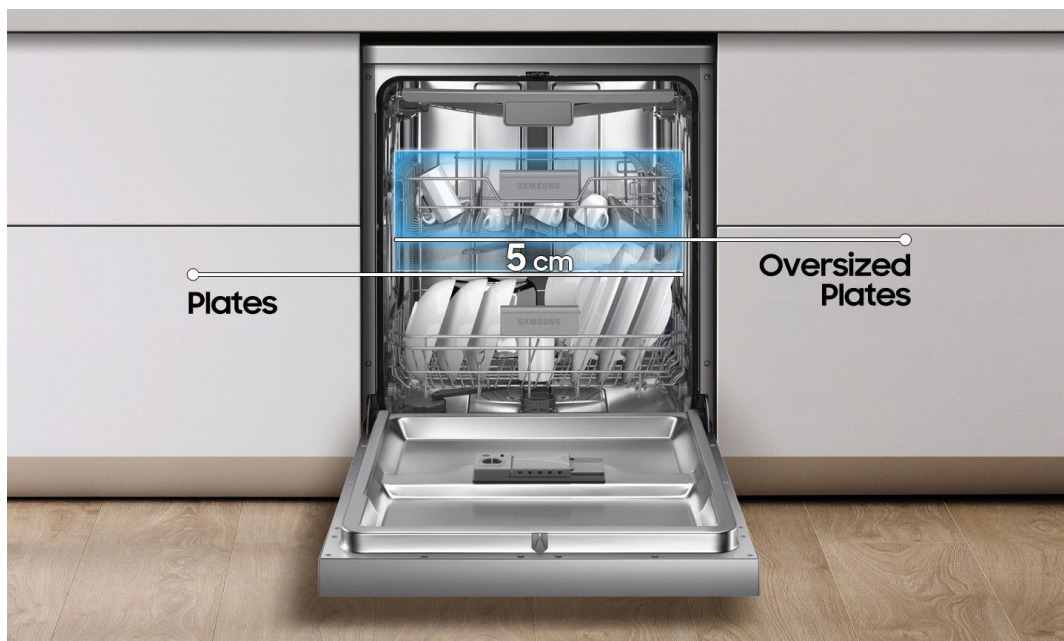

Flexibilidad para lavar distintos tamaños de vajilla

FlexLoad

El lavavajillas cuenta con espacio interior ajustable, donde podés subir o bajar la bandeja superior hasta 5 cms, con un solo movimiento, para dejar más espacio en la bandeja inferior y lavar distintos tipos o tamaños de vajilla, incluidos ollas altas, bandejas y platos más grandes.

Encontra todo la linea de Productos **SAMSUNG** en

www.freshendistribuye.com.ar

Freshen
DISTRIBUYE

Ahorrá tiempo y energía en cargas pequeñas

Media Carga

Ya no es necesario llenar tu lavavajillas por completo. La configuración Media Carga te da mayor flexibilidad y te permite llenar y lavar solo la parte inferior de la máquina. De esta manera ahorrás tiempo y energía lavando cargas pequeñas y teniendo siempre tu vajilla limpia.